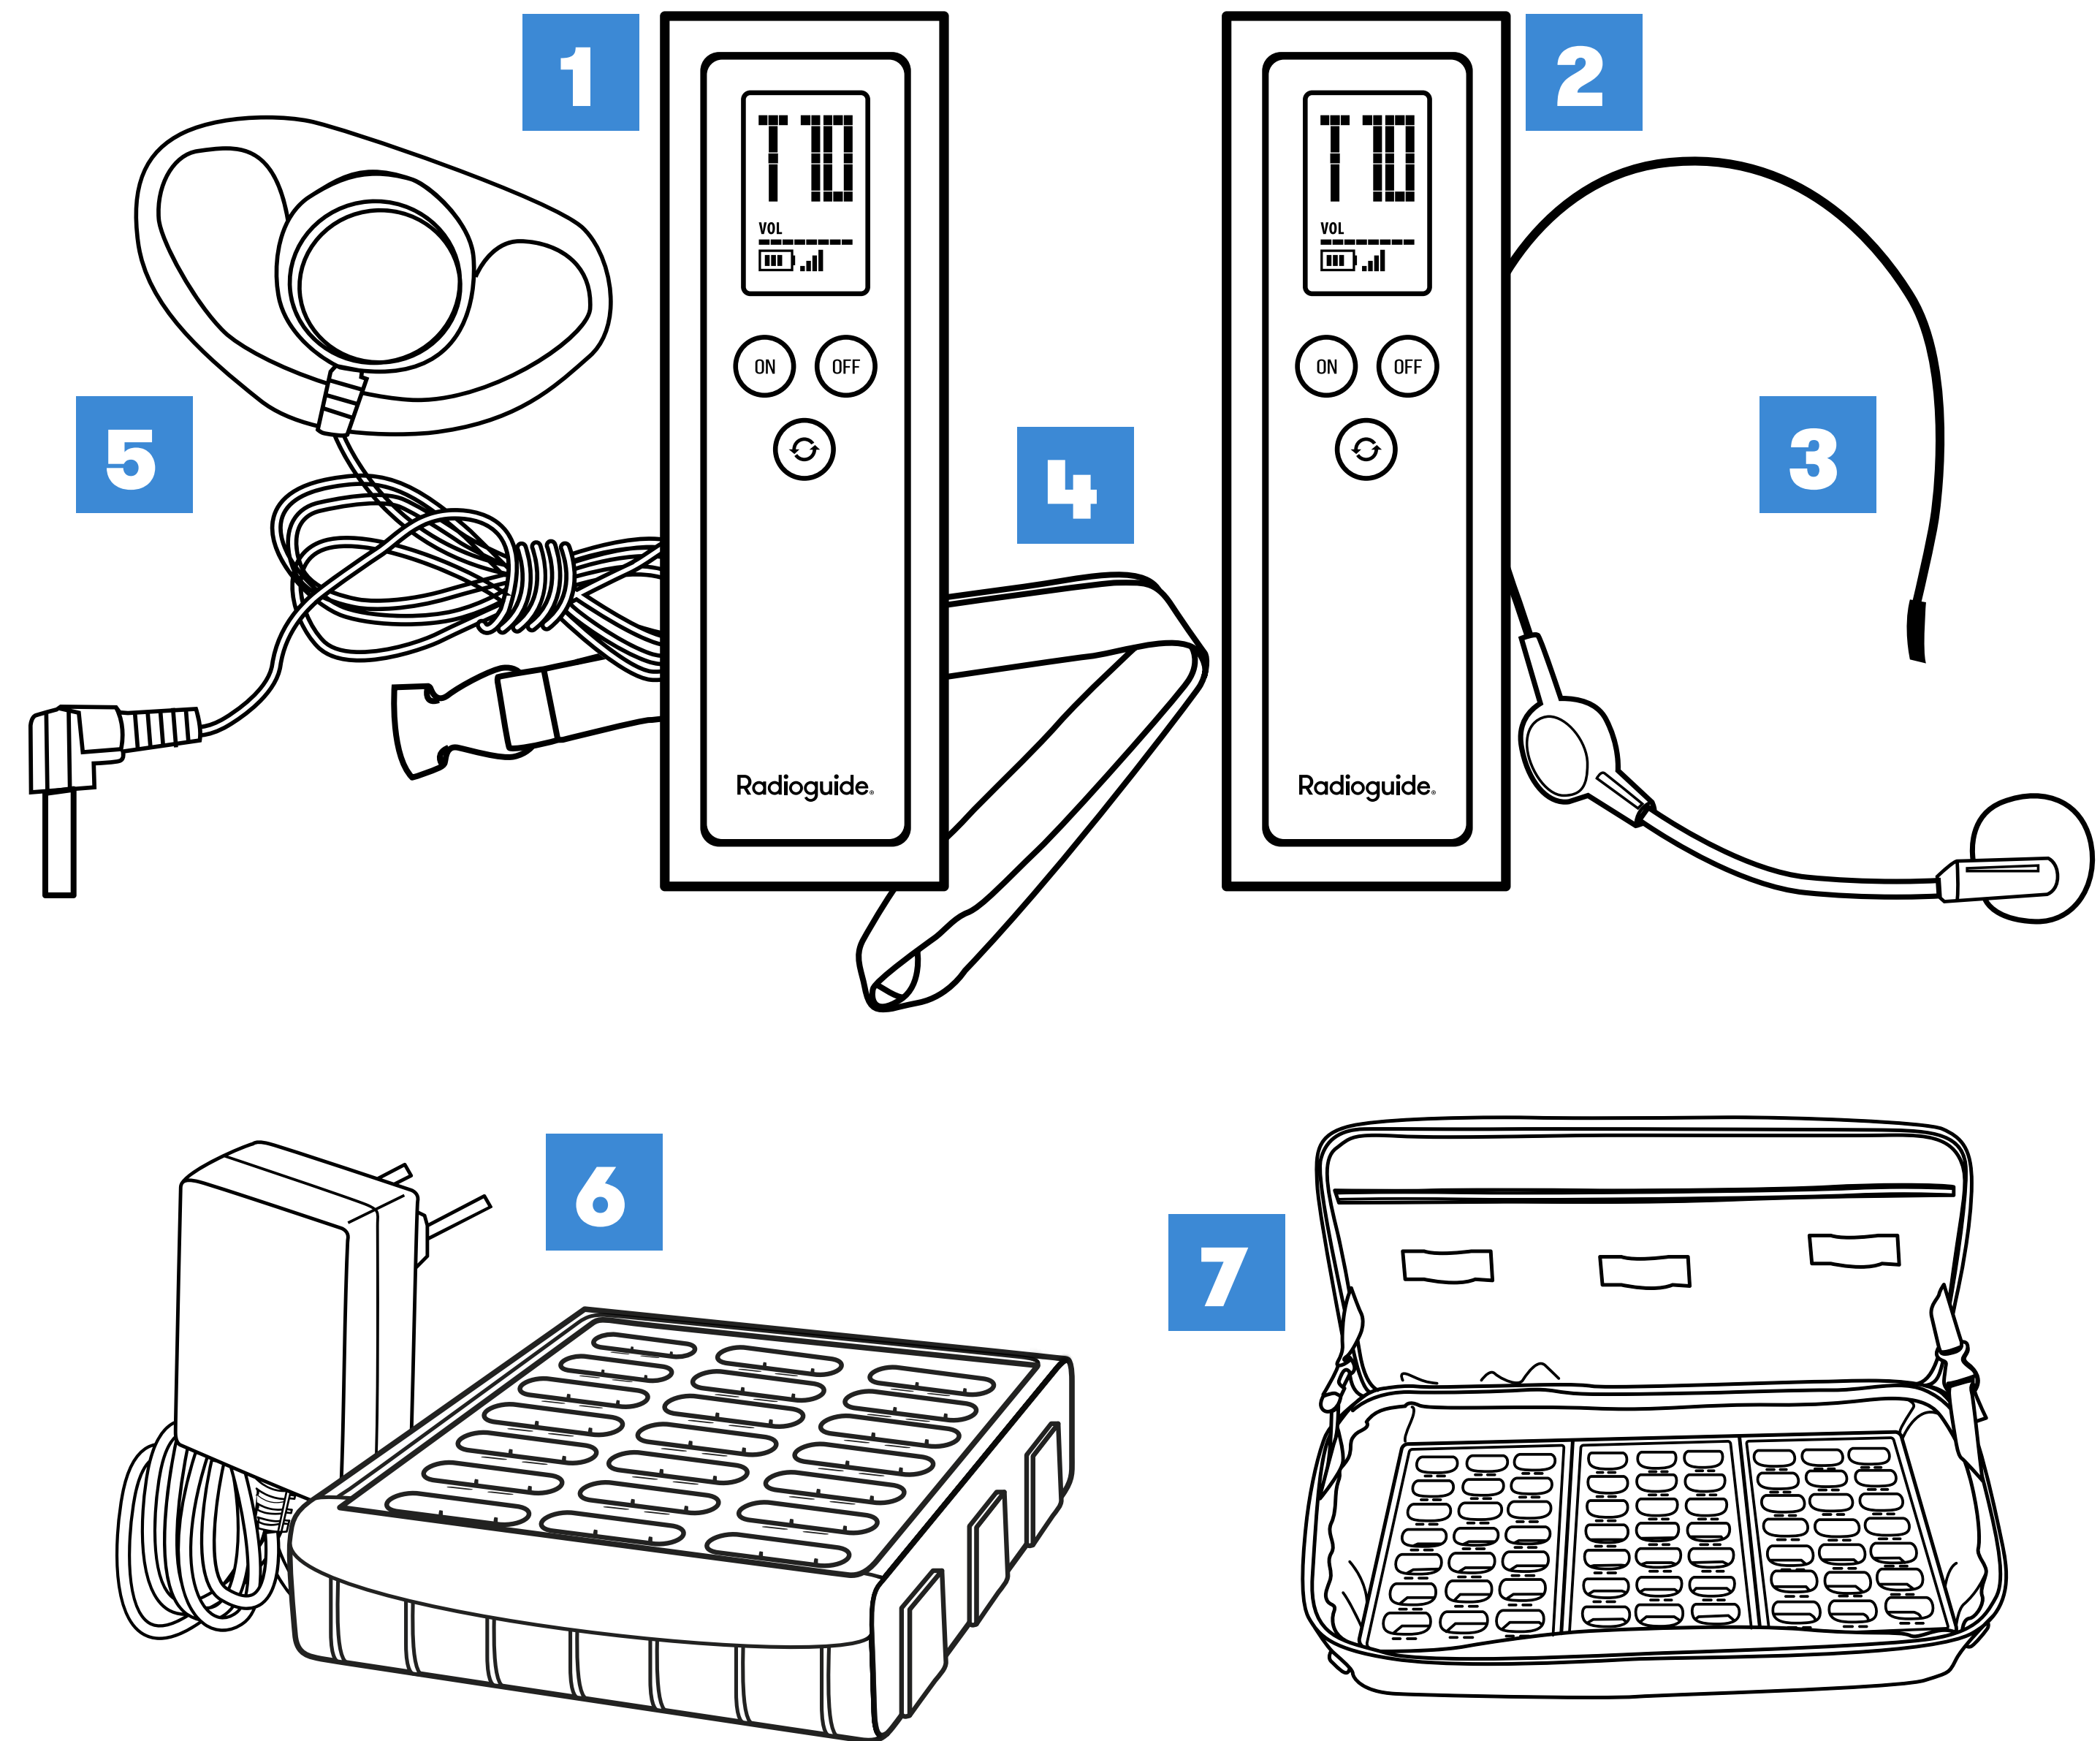

1. **1** Приемник
2. **2** Передатчик
3. **3** Микрофонная гарнитура для передатчика
4. **4** Ремешок для крепления устройства на шее
5. **5** Наушник
6. **6** Зарядный кейс и блок питания на 21 устройство
7. **7** Комбинированная сумка