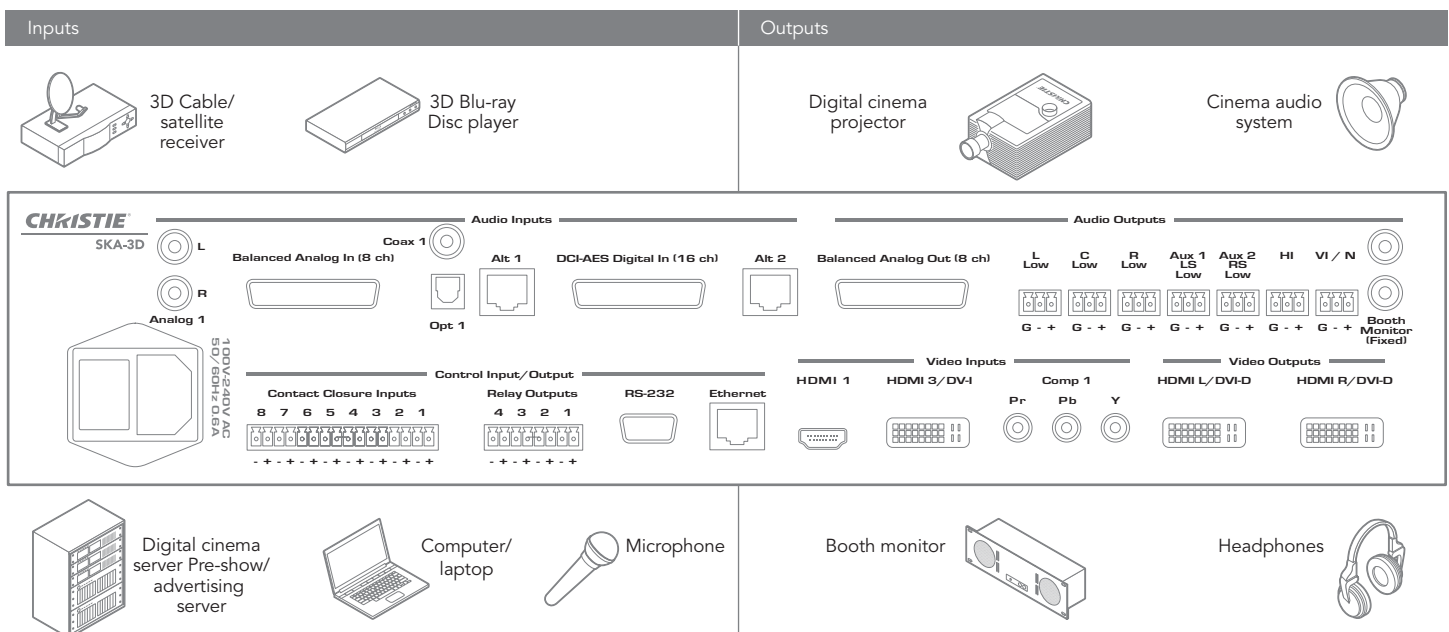

Corporate offices

Christie Digital Systems USA, Inc
USA – Cypress
PH: 714 236 8610

Christie Digital Systems Canada Inc.
Canada – Kitchener
PH: 519 744 8005

EMEA offices

Russia
Independent Sales Consultant Office
119234 Moscow, Russia
Leninskie Gory
Vladenie 1
Building 77
Office 101.4B
Science Park of MSU
PH: +7 (495) 930-8961

United Kingdom
EMEA Regional Head Office
PH: +44 (0) 118 977 8000

Africa
PH: +27 (0)11 510 0094

Eastern Europe
Representative Office
PH: +36 (0)1 47 48 138

France
PH: +33 (0) 1 41 21 44 04

Germany
PH: +49 2161 664540

Middle East
PH: +971 (0) 4 320 6688

Spain
PH: +34 91 633 9990

Italy
Independent Sales Consultant Office
PH: +39 (0) 2 9902 1161

For the most current specification information, please visit www.christieemea.com

Copyright 2014 Christie Digital Systems USA, Inc. All rights reserved. All brand names and product names are trademarks, registered trademarks or tradenames of their respective holders. Christie Digital Systems Canada Inc.'s management system is registered to ISO 9001 and ISO 14001. Performance specifications are typical. Due to constant research, specifications are subject to change without notice.
CHR13412_RU_MAR14

CHRISTIE