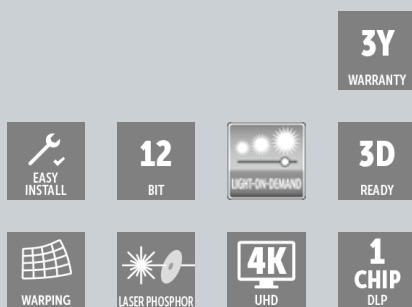

# Medea

Подобно тому, как мифическая Медея летала в золотой колеснице, влекомой драконами, наша Medea претворит в жизнь самые смелые фантазии.

- Серия для пресс-центров
- Разрешение 4K UHD (3840 x 2160)
- Лазерно-люминесцентный
- До 6500 люмен по ANSI

Благодаря разрешению 4K UHD, 6500 люмен лазерной подсветки и собственной электронике Barco Pulse проектор Medea оптимизирован для использования в качестве беспрецедентного развлекательного центра в малых и средних помещениях.

### Передовые электронные компоненты

Совершенно новая электроника "Pulse" построена на превосходной платформе FPGA с двухъядерным процессором на единственном в отрасли 20-нанометровом чипе SoC have с 96 трансиверными линиями пропускной способностью 3,3 Тбит/с. Она разработана для обработки содержимого в формате 4K через интерфейсы HDMI 2.0a, HDCP 2.2 и HDR10 с чрезвычайно низкой задержкой благодаря нашей уникальной технологии одношаговой обработки. Технология Barco RealColor обеспечивает простую и точную калибровку по любой точке шкалы белого или оттенков серого цвета.

### Удостоенная награда технология DLP

Проектор Medea использует новейший 0,66-дюймовый массив диагональных микрзеркал от компании TI и отображает на экране содержимое сверхвысокой четкости (UHD) в формате 4K с разрешением 3840 x 2160 пикселей. Микрзеркала расположены с шагом 5,4 микрона