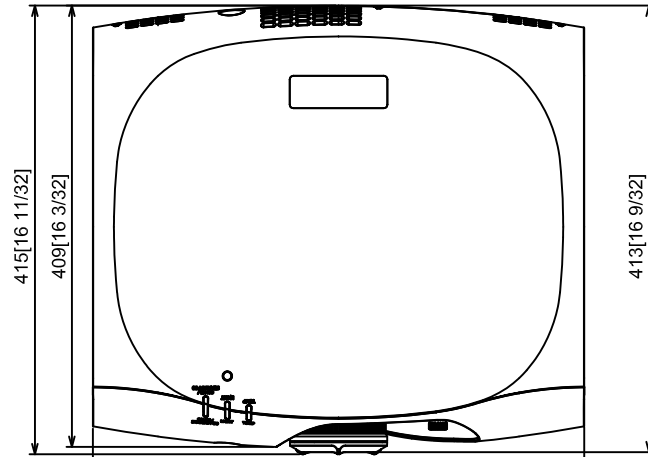

Panasonic Projector

PT-RZ470 / RW430 / RZ370 / RW330

mm [inches]