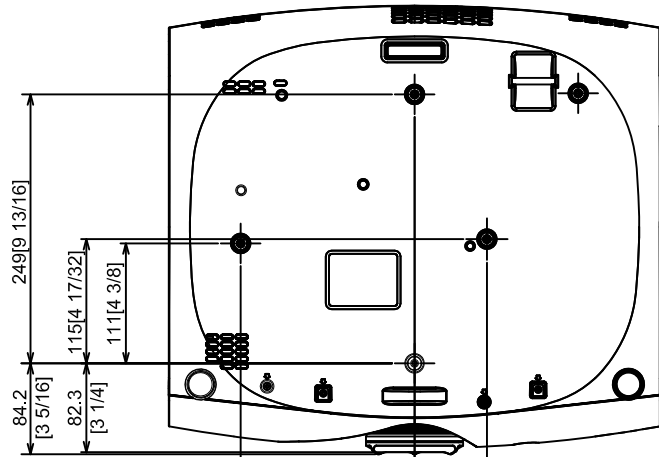

Panasonic Projector

PT-RZ470 / RW430 / RZ370 / RW330

mm [inches]