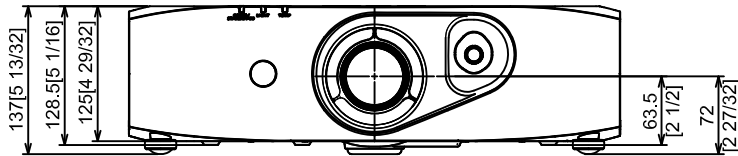

Panasonic Projector

PT-RZ470 / RW430 / RZ370 / RW330

mm [inches]